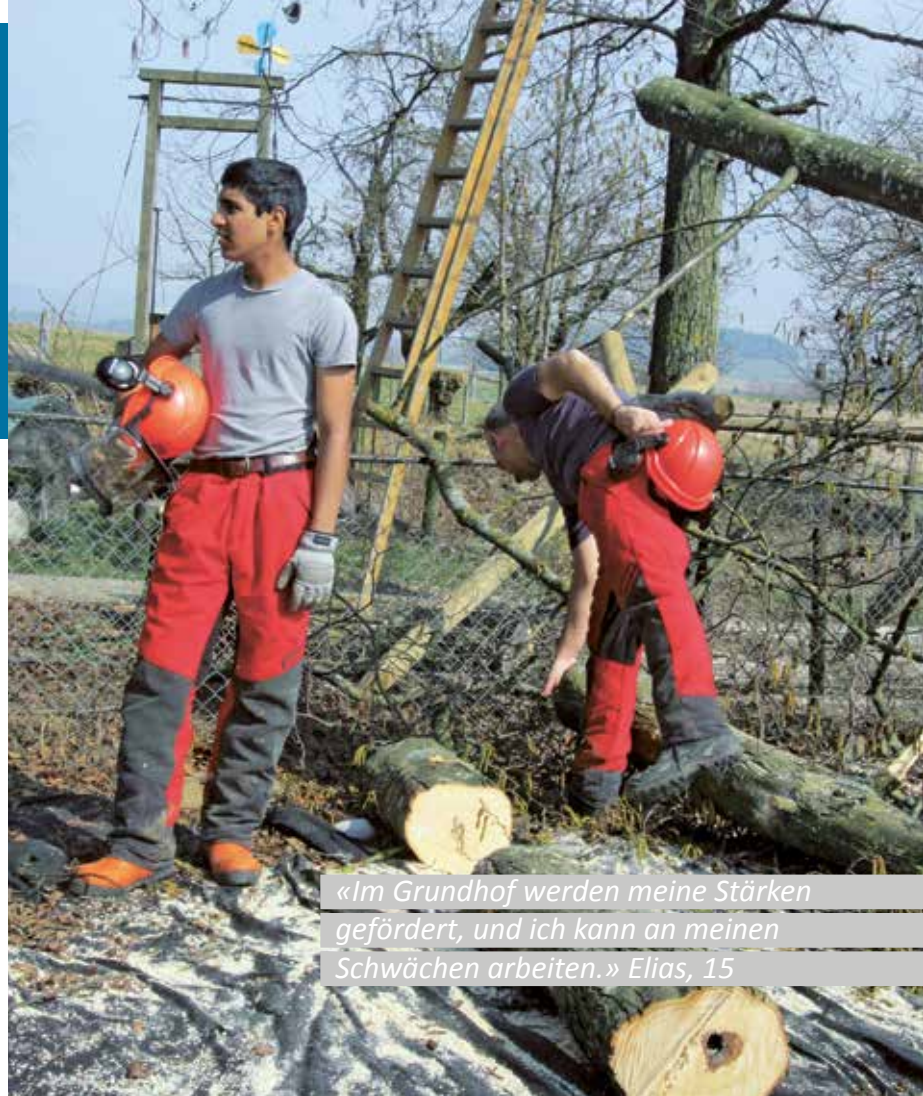

«Im Grundhof werden meine Stärken gefördert, und ich kann an meinen Schwächen arbeiten.» Elias, 15